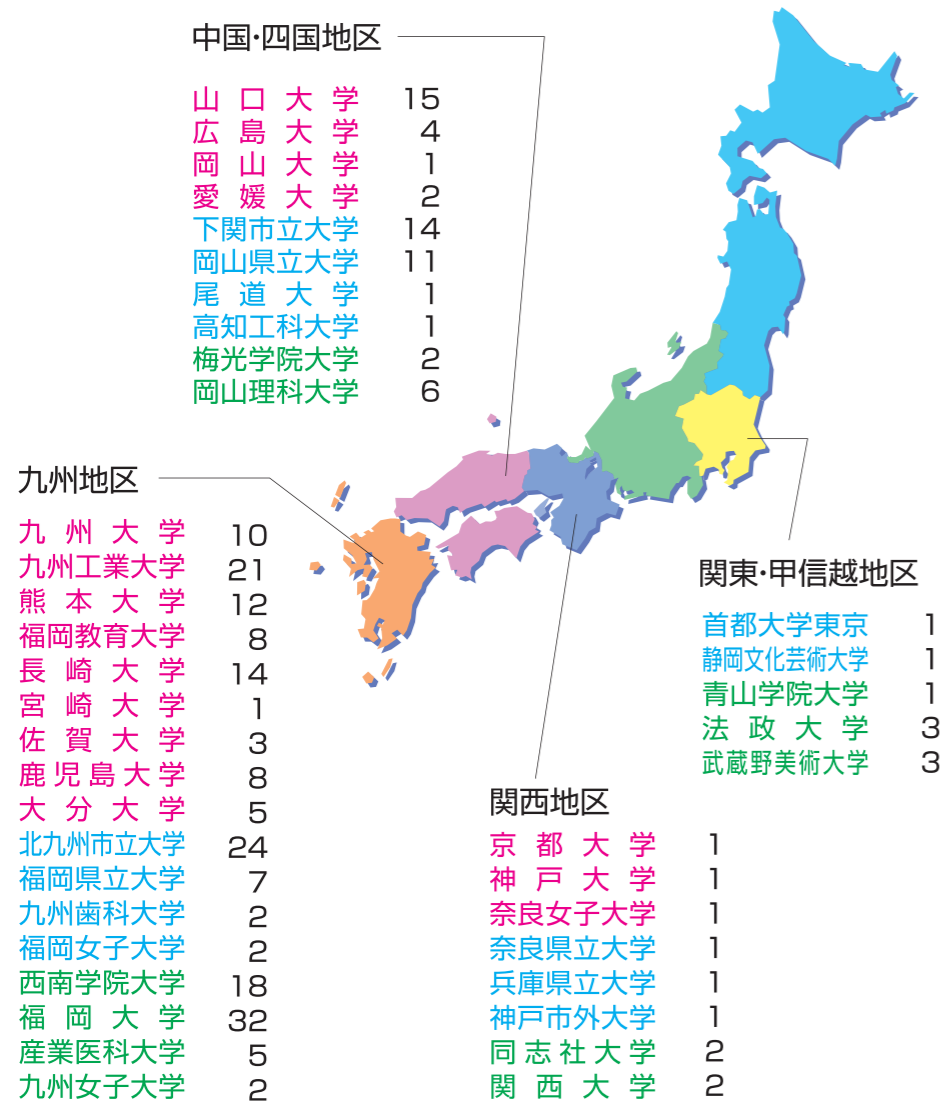

私共宮崎誠鏡会は、本年七回目の総会を迎えました。会員もまだ少数ですが、誠鏡会発展のため力強く『雄飛』すべく頑張っております。

最後になりますが、この誠鏡会が母校同様、今後益々発展されますこと心よりお祈り申し上げます。

誠鏡会本部事務局よりお知らせ

創立100周年に向けて始動!

創立90周年記念の人工字航空写真

平成31年八幡高等学校創立100周年に向け濱地会長の下、100周年誠鏡会担当理事は、高20期梅本理事を中心に高19期田中理事、高28期峯浦理事、高30期岸野理事、高31期林理事のメンバーで構成。

第1回会議を学校三役と現PTA会長とともに記念事業についての会議を9月21日に開催。誠鏡会の皆様のお力をお借りし、学校・PTAと三位一体となって記念事業として心に残る価値あるものを残したい!

本校では、進路指導については学級担任に加え、全ての教科担当者を交えた進路検討会を年3回実施し、生徒一人ひとりの学力の状況や進路希望について多くの先生方で入念に共通理解を図り、指導に活かしています。その成果として今年も国公立大学に209名の合格者を出すことができました。(現役合格率では例年県内でもトップクラスの実績を挙げています)