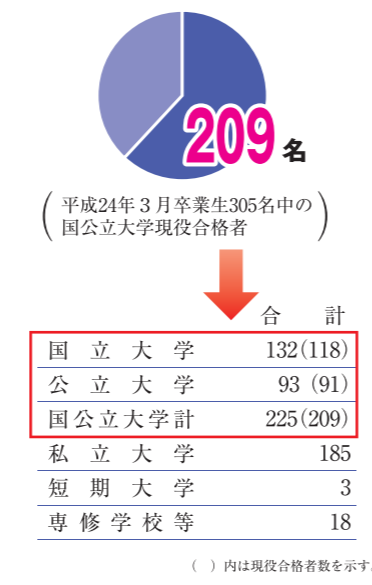

第1回会議を学校三役と現PTA会長とともに記念事業についての会議を9月21日に開催。誠鏡会の皆様のお力をお借りし、学校・PTAと三位一体となって記念事業として心に残る価値あるものを残したい!

本校では、進路指導については学級担任に加え、全ての教科担当者を交えた進路検討会を年3回実施し、生徒一人ひとりの学力の状況や進路希望について多くの先生方で入念に共通理解を図り、指導に活かしています。その成果として今年も国公立大学に209名の合格者を出すことができました。(現役合格率では例年県内でもトップクラスの実績を挙げています)

平成24年度大学合格者数の概要 (平成24年3月)

合格実績

本校は、「文武両道」と「質実剛健」の気風を伝統とし、部活動を通して心身を鍛え、厚い友情を育てます。

- 放送
 - 陸上
 - 写真
 - 囲碁・将棋
- 水泳
 - 放送
 - 陸上
 - 写真
- 水泳
 - 柔道(女子)
 - バドミントン(女子)
 - バレーボール(男子)
 - ソフトテニス(男子)
 - サッカー
 - 陸上
 - 弓道
 - ラグビー
 - 硬式テニス
- 放送
 - 写真
 - 囲碁・将棋
 - 音楽