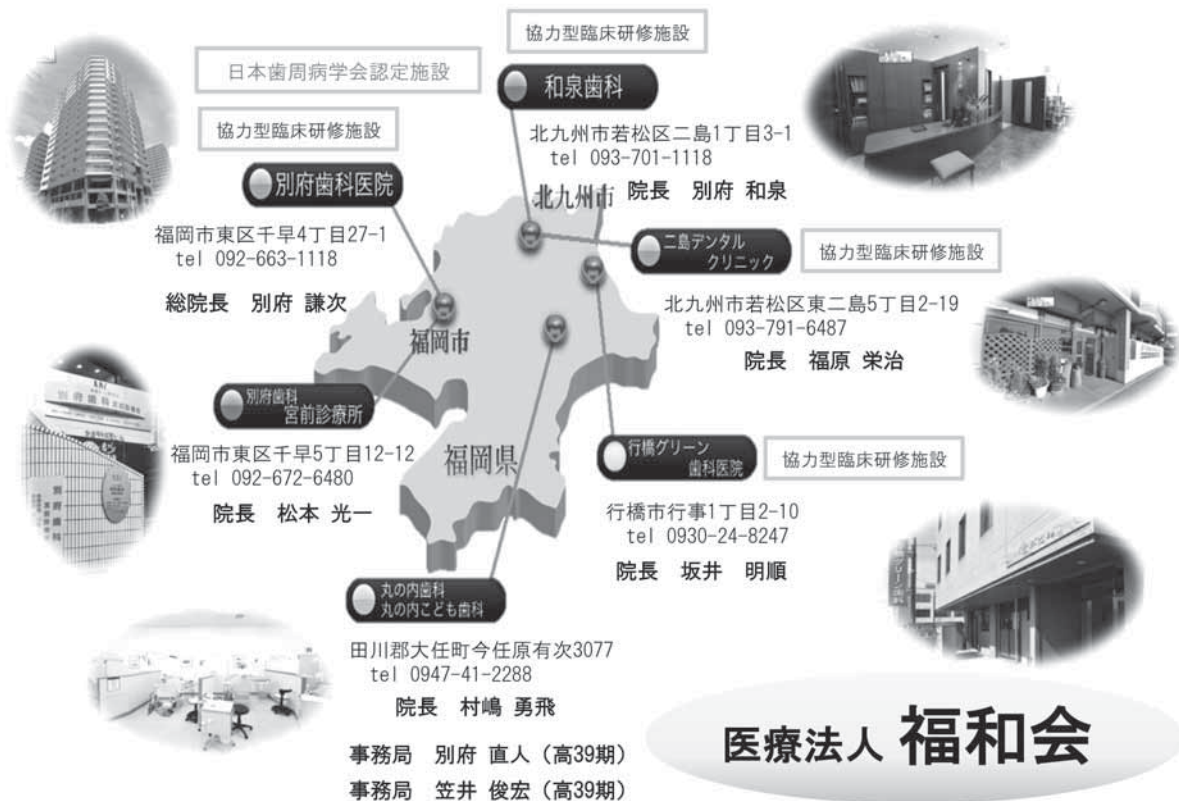

社会福祉法人 恩賜財団

済生会熊本病院

医療を通じて地域社会に貢献します。

Passion & Strategy 情熱と戦略と

院長 副島秀久 (高20期)

〒861-4193 熊本市南区近見5丁目3番1号

Tel : 096-351-8000(代表) Fax : 096-326-3045

<http://www.sk-kumamoto.jp>